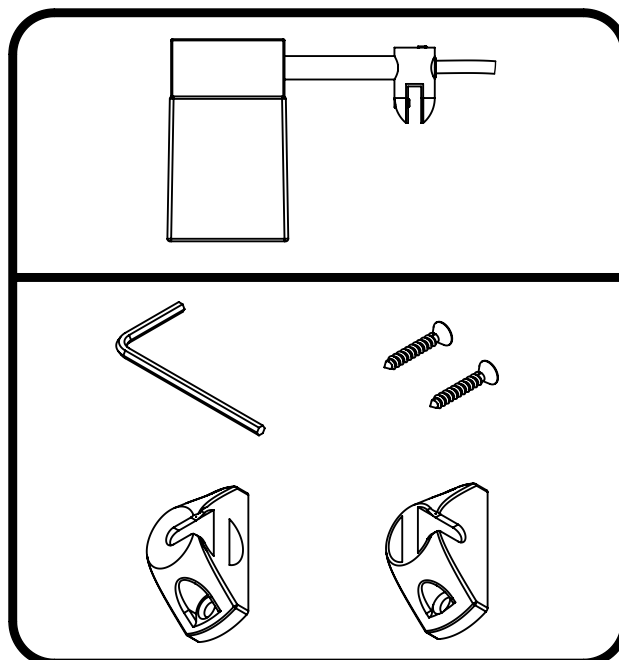

[ENG] MOUNTING INSTRUCTION
[DK] MONTERINGSVEJLEDNING
[SE] MONTERINGSANVISNING
[NO] MONTERINGSANVISNING
[FI] ASENNUSOHJEET

CUBE LED Art. No. 3443453994

Made in P.R.C.

230V ~ 50Hz - 3W LED

[ENG] Power must be turned off before installing fixture.
May only be installed by certified electrician.
Leadwire may only be replaced by the manufacturer.

[DK] Strøm skal afbrydes.
Må kun tilsluttes af autoriseret el-installatør.
Tilledningen må kun udskiftes af fabrikanten.

[SE] Ström måste stängas av för att installera armatur.
Får endast installeras av behörig elektriker.
Kabeln får endast bytas ut av tillverkaren